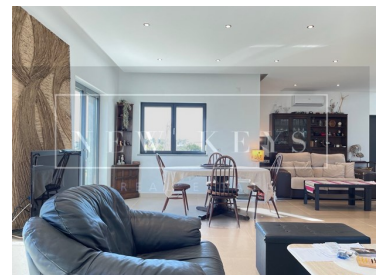

NEW - KEYS

REAL ESTATE

LL080

Referentie

Scan de QR-code om de woning te bekijken

Alcantarilha e Pêra - Landhuis

4
slaapkamers

3
badkamers

250
Gebied (m²)

6220
Landoppervlak (m²) Garagem

790 000 €
(EUR €)

Lai Liu

917550843 ²

lai.liu@new-keys.pt

T +351 282 106 666 ¹ · T +351 917 550 843 ² · E info@new-keys.pt

Rua Zero, nº0 8000-000 Local
AMI 17046

¹ (Bellen naar landelijk vast netwerk) | ² (Nationale mobiele netwerkoproep)