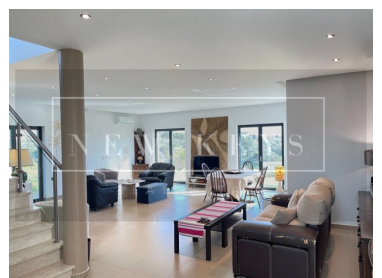

NEW - KEYS

REAL ESTATE

LL080

Referentie

Scan de QR-code om de woning te bekijken

Alcantarilha e Pêra - Landhuis

4
slaapkamers

3
badkamers

250
Gebied (m²)

6220
Landoppervlak (m²) Garagem

790 000 €
(EUR €)

Lai Liu

917550843 ²

lai.liu@new-keys.pt

T +351 282 106 666 ¹ · T +351 917 550 843 ² · E info@new-keys.pt

Rua Zero, nº0 8000-000 Local
AMI 17046

¹ (Bellen naar landelijk vast netwerk) | ² (Nationale mobiele netwerkoproep)