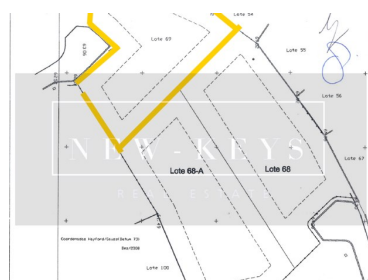

Mexilhoeira Grande - Terreno

 1050

Área terreno (m²)

210 000 €

(EUR €)

Terreno - Senhora do Verde

Lote de terreno com uma área de 1050m² e viabilidade para construção de uma moradia com piscina, localizado na Senhora do Verde, Mexilhoeira Grande.